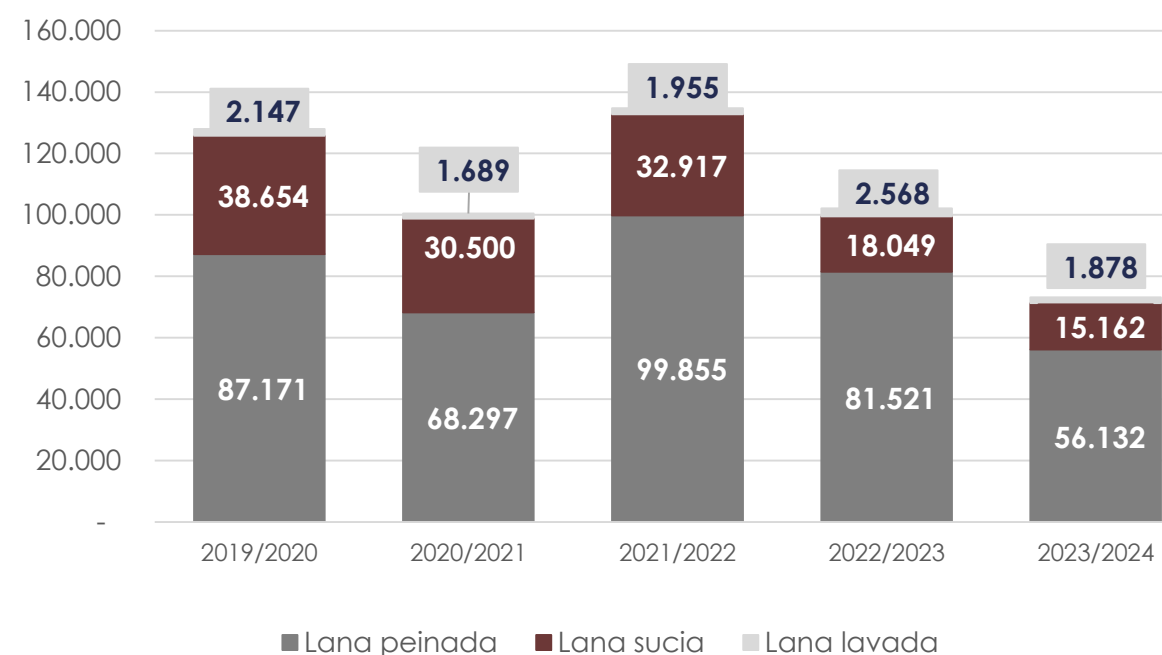

Composición de las exportaciones

(en miles de USD)