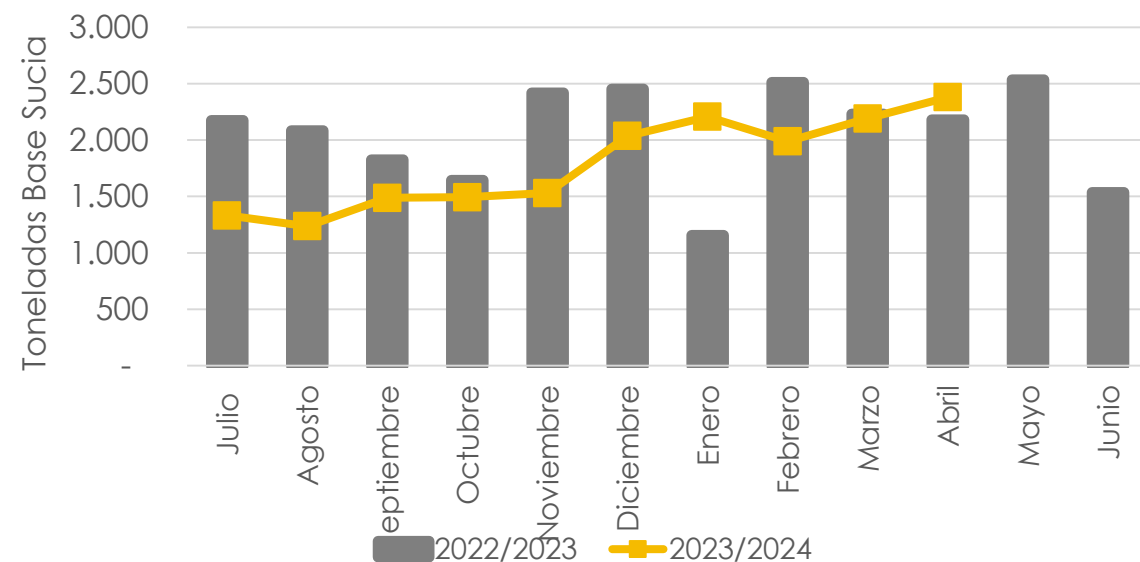

## Exportación de lana (en toneladas Base Sucia)

2.379

Abril 2024

17.881

Jul.23- Abril. 2024

▲ 9%

Var. interanual  
Abril 2024 vs 2023

▼ 14%

Var. Jul. 22- Abril 23  
vs Jul. 23 – Abril 24

## Exportación de lana (en miles de USD)

9.648

Abril 2024

73.172

Jul.23 - Abril 2024

▼ 7%

Var. interanual  
Abril 2024 vs 2023

▼ 28%

## Composición de las exportaciones

(en toneladas Base Sucia)

Julio/Abril. Zafra 2022/2023

Julio/Abril. Zafra 2023/2024