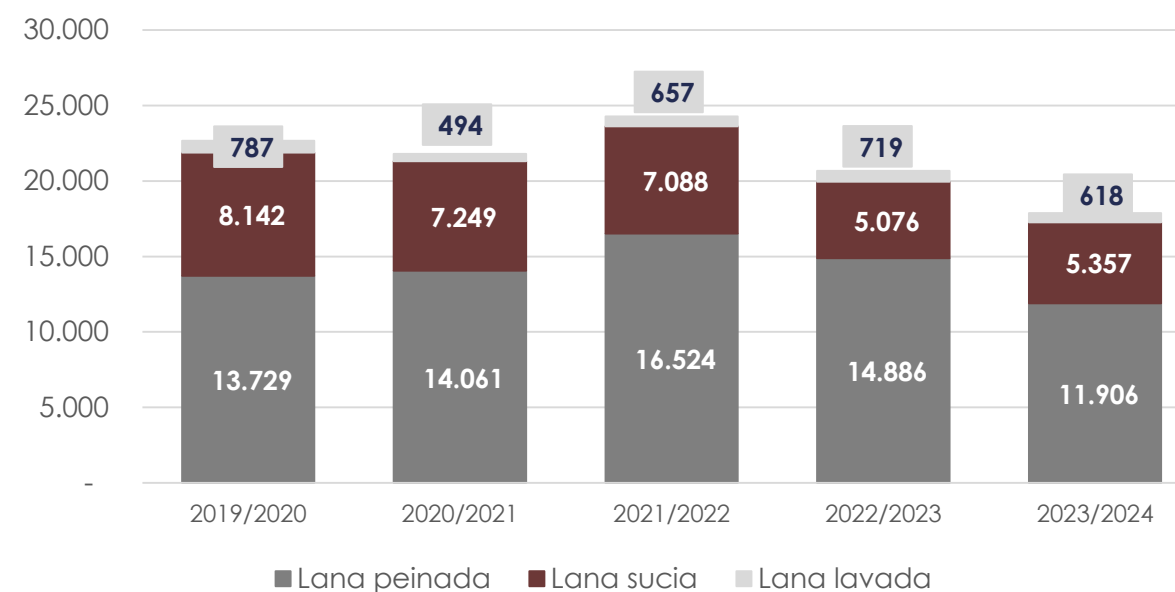

Composición de las exportaciones

(en toneladas Base Sucia)